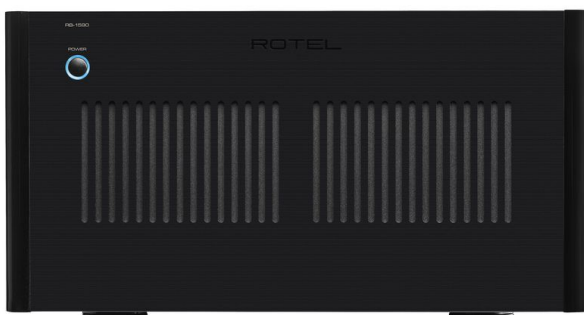

Project „The Classic“

Plattenspieler mit Subchassis und Riemenantrieb, Carbon-Tonarm MM System Ortofon 2MSilver aus der Ausstellung, neuwertig statt bisher 1000.- **nur 770.-**

Eucalyptus

Project „Expeasion III Comfort“

Plattenspieler mit Riemenantrieb und End-Abschaltung, Carbonschallarm, MM-System Ortofon 2m Red, incl. Haube, aus der Ausstellung, neuwertig statt bisher 735.- **nur 548.-**

REGA „RP1 QUEEN“

Plattenspieler -Sondermodell im Design der Band QUEEN. MM-System, mit Abdeckhaube, aus der Ausstellung ungespielt. Statt bish. 498.- **nur 398.-**

ROTEL „RB 1590“

Endstufe der Sptzenklasse. Ein Kraftpaket mit 2x 350 Watt und einem Gewicht von 40 kg. Eingänge XLR und Cimch. Aus der Vorführung, nur 2 Betriebs-Stunden, 5 Jahre Garantie. Statt bisher 2999.- **nur 2398.-**

PSB „Alpha T 1“

Standboxen, 2-Wege mit Doppel-Baß und d'Appolito Anordnung, Ausführung schwarz.incl. Front-Bespannung. Neu, originalverpackt  
Statt bisher 600.- **nur 400.-/Paar**

PSB „Alpha C 1“

Center-Lautsprecher, incl. Frontbespannung.  
statt bisher 250.-  
**nur 180.-**