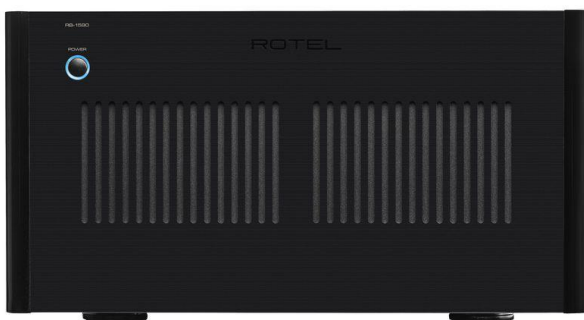

### Project „The Classic“

Plattenspieler mit Subchassis und Riemenantrieb, Carbon-Tonarm MM System Ortofon 2MSilver aus der Ausstellung, neuwertig statt bisher 1000.- **nur 770.-**

Eucalyptus

### ROTEL „RB 1590“

Endstufe der Spitzenklasse.  
Ein Kraftpaket mit 2x 350 Watt und einem Gewicht von 40 kg. Eingänge XLR und Cinch. Aus der Vorführung, nur 2 Betriebsstunden, 5 Jahre Garantie  
Statt bisher 2999.- **nur 2398.-**

PSB „Alpha T 1“

Standboxen, 2-Wege mit Doppel-Baß und d'Appolito Anordnung, Ausführung schwarz.incl. Front-Bespannung. Neu, originalverpackt  
Statt bisher 600.- **nur 400.-/Paar**

PSB „Alpha C 1“

Center-Lautsprecher, incl. Frontbespannung.  
statt bisher 250.-  
**nur 180.-**

2 Vorführgeräte verfügbar in silber, Netzwerkstreamer m. 2X20 Watt Endstufe. Statt bisher 1450.-  
Je **nur 1160.-**

Linn „Majik 109“

Kompaktboxen, Einzelpaar in einmaliger Sonderlackierung silber-metallic seidenmatt, ausgezeichnete 3-Wege-Boxen, Aufstellung im Regal oder auf Ständern oder Wand-Aufhängung. Auf Aktiv-Betrieb aufrüstbar, BiWiring Anschluß  
Statt bisher 1450.- **nur 1000.-/Paar**