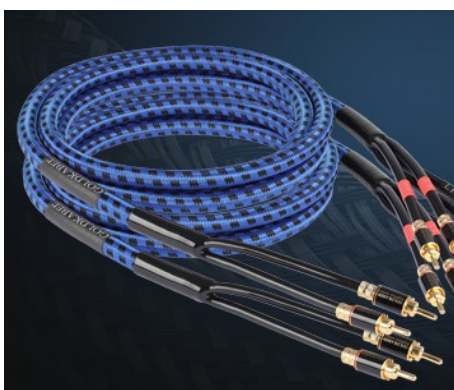

Sonance „VP 45 SST „

Einpunkt-Stereo Einbaulautsprecher.  
Ideal für kleine Räume, Bad, Flur  
und für Surround. 175mm Außenmaß.  
2-Wege-System mit 2 Hochtönern und  
1 Tieftöner, 70 Watt  
Statt bisher 369.- **nur 240.-**  
Mehrfach verfügbar, ab 3Stck 220.-/St

HMS „Silenzio“ Gerätebasis

Eine flache Gerätebasis, die mechanisch ent-  
koppelt und durch Erdung auch elektrisch  
wirkt. Sorgt für entspannteren Klang mit  
präzisem Bass.  
Statt bisher 600.- **jetzt nur 450.-**

Goldkabel „Executive Cinch“ (rechts)

HighEnd-Stereo Cinchkabel 1m,  
Statt bisher 499.- **nur 349.-**

Goldkabel „HiLine BiWiring-Kabel“

2x 3m BiWiringn Lautsprecherkabel der  
Spitzenklasse, neu, unbenutzt.  
Statt bisher 899.- **nur 599.-**