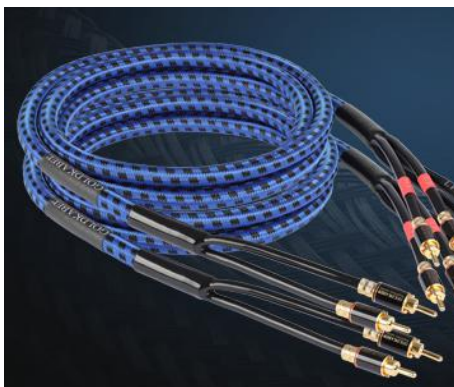

Sonance „VP 45 SST „

Einpunkt-Stereo Einbaulautsprecher.  
Ideal für kleine Räume, Bad, Flur  
und für Surround. 175mm Außenmaß.  
2-Wege-System mit 2 Hochtönern und  
1 Tieftöner, 70 Watt  
Statt bisher 369.- **nur 240.-**  
Mehrfach verfügbar, ab 3Stck 220.-/St

HMS „Silenzio“ Gerätebasis

Eine flache Gerätebasis, die mechanisch ent-  
koppelt und durch Erdung auch elektrisch  
wirkt. Sorgt für entspannteren Klang mit  
präzisem Bass.  
Statt bisher 600.- **jetzt nur 450.-**

Goldkabel „Executive Cinch“ (rechts)

HighEnd-Stereo Cinchkabel 1m,  
Statt bisher 499.- **nur 349.-**

Goldkabel „HiLine BiWiring-Kabel“

2x 3m BiWiringn Lautsprecherkabel der  
Spitzenklasse, neu, unbenutzt.  
Statt bisher 899.- **nur 599.-**