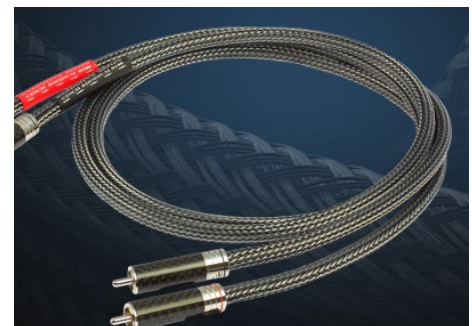

Lehmann „Rhineland“

Puristischer analoger Kopfhörerverstärker mit tollem Klang. 2 Stück verfügbar aus der Vorführung in Silber und in schwarz. Statt bisher 379.- **nur 280.-**

Audeze „EL 8“

Ein Planar-magnetischer Kopfhörer der Topklasse. Transparenter und müheloser Klang mit solidem Baßfundament. Große Empfehlung! Sehr komfortabel. Aus der Vorführung, makelloser Zustand. Statt bisher 829.- **jetzt nur 690.-**

Sonance „VP 45 SST „

Einpunkt-Stereo Einbaulautsprecher.  
Ideal für kleine Räume, Bad, Flur  
und für Surround. 175mm Außenmaß.  
2-Wege-System mit 2 Hochtönern und  
1 Tieftöner, 70 Watt  
Statt bisher 369.- **nur 240.-**  
Mehrfach verfügbar, ab 3Stck 220.-/St

HMS „Silenzio“ Gerätebasis

Eine flache Gerätebasis, die mechanisch ent-  
koppelt und durch Erdung auch elektrisch  
wirkt. Sorgt für entspannteren Klang mit  
präzisem Bass.  
Statt bisher 600.- **jetzt nur 450.-**

Goldkabel „Executive Cinch“ (rechts)

HighEnd-Stereo Cinchkabel 1m,  
Statt bisher 499.- **nur 349.-**

Goldkabel „HiLine BiWiring-Kabel“

2x 3m BiWiringn Lautsprecherkabel der  
Spitzenklasse, neu, unbenutzt.  
Statt bisher 899.- **nur 599.-**