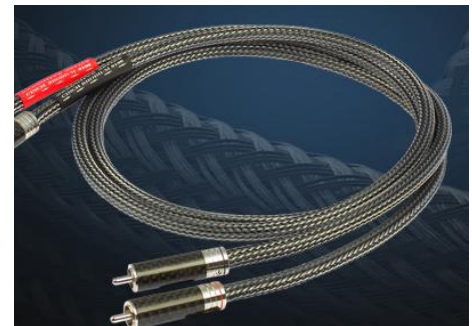

Sonance „VP 45 SST „

Einpunkt-Stereo Einbaulautsprecher.  
Ideal für kleine Räume, Bad, Flur  
und für Surround. 175mm Außenmaß.  
2-Wege-System mit 2 Hochtönern und  
1 Tieftöner, 70 Watt  
Statt bisher 369.- **nur 240.-**  
Mehrfach verfügbar, ab 3Stck 220.-/St

HMS „Silenzio“ Gerätebasis

Eine flache Gerätebasis, die mechanisch ent-  
koppelt und durch Erdung auch elektrisch  
wirkt. Sorgt für entspannteren Klang mit  
präzisem Bass.  
Statt bisher 600.- **jetzt nur 450.-**

Goldkabel „Executive Cinch“ (rechts)

HighEnd-Stereo Cinchkabel 1m,  
Statt bisher 499.- **nur 349.-**

Goldkabel „HiLine BiWiring-Kabel“

2x 3m BiWiringn Lautsprecherkabel der  
Spitzenklasse, neu, unbenutzt.  
Statt bisher 899.- **nur 599.-**